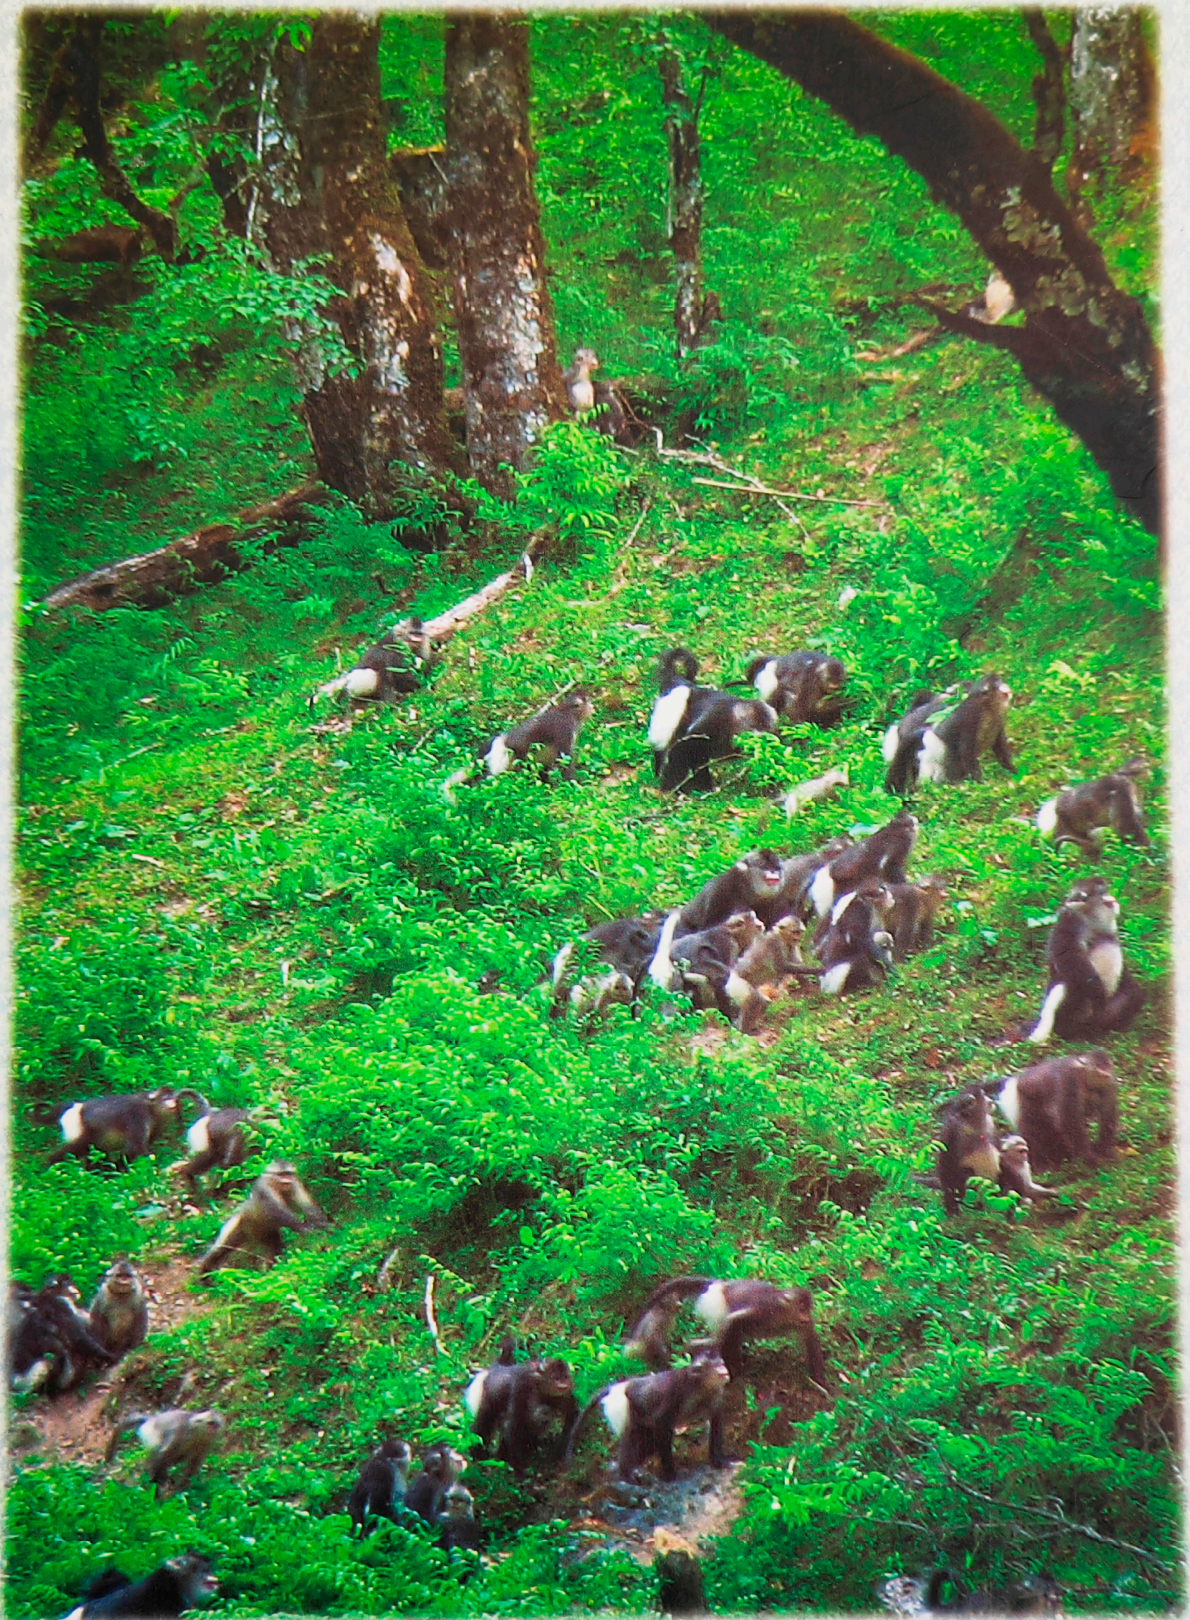

## ·社会林业·

- 115 药山自然保护区与周边社区和谐发展研究 杨科 李文虎 姚昌礼  
119 西双版纳自然保护区建立社区村民自助组织的研究 余波  
122 新平哀牢山自然保护区周边社区对资源利用的分析 张宏雨

封面: 西双版纳的傣族村寨 丘开培摄

封二、彩页: 云南西双版纳自然保护区的珍稀野生动植物 陈明勇提供

彩页、封三: 广告

封底: 西双版纳的高榕 陈明勇摄

维西县的滇金丝猴群